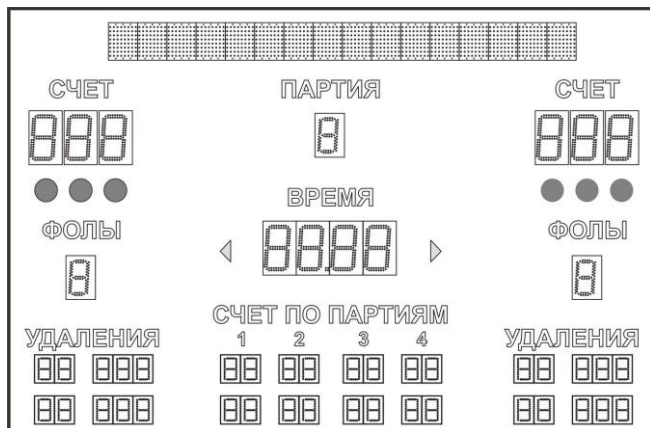

Комбинированное табло

Назначение:

Отображение информации при проведении соревнований по игровым видам спорта

- волейбол
- баскетбол
- гандбол
- минифутбол

в закрытых спортивных манежах

Возможности вывода:

- Время игры 4 символа
- Счет 3 символа для каждой команды
- Партия 1 символ
- Командные фолы 1 для каждой команды
- Перерывы 3 символа для каждой команды
- Владение 1 символа для каждой команды
- Счет по партиям 2 символа для каждой команды, 4 партии
- Удаления 2 удаления по 5 символов для команды
- Название команд 10 символов для команды
- Текст в режиме бегущей строки 29 000 символов

Элемент индикации	светодиод - 5 мм.
Цвет свечения	красный
Яркость свечения	800 мКд
Высота символов:	
Время игры	200 мм.
Счет	200 мм.
Партия	150 мм.
Фолы	150 мм.
Счет по партиям	100 мм.
Удаления	100 мм.
Информационная строка	130 мм.
Габаритные размеры табло, не менее*	3000 x 1600 x 130 мм.
Масса, не более*	80 кг.
Способ установки	настенное